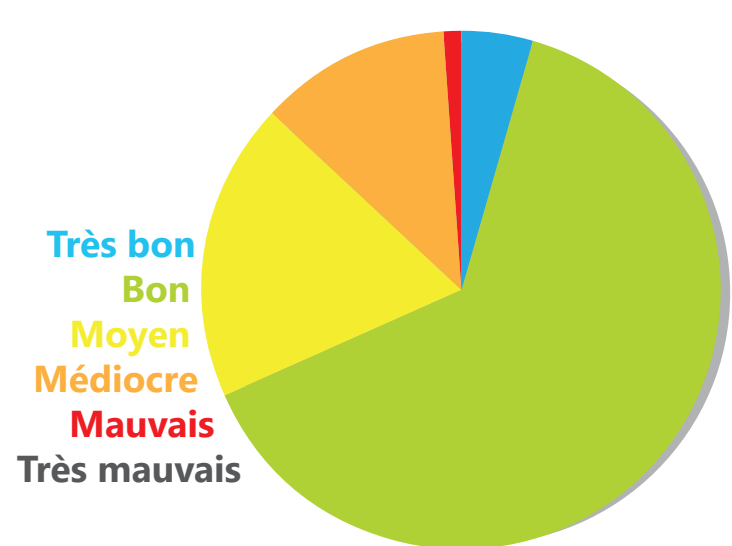

# La surveillance de l'air en Bourgogne-Franche-Comté

En Bourgogne-Franche-Comté, la surveillance de la qualité de l'air est assurée en continu toute l'année. Plusieurs dispositifs permettent de connaître en temps réel les niveaux de pollution respirés par les habitants mais aussi d'anticiper toute dégradation de la qualité de l'air.

## ZOOM SUR L'AIR DE BOURGOGNE-FRANCHE-COMTÉ

### ÉPISODE DE POLLUTION

En juillet 2019, un épisode de pollution à l'ozone de plusieurs jours a touché une grande partie de la région.