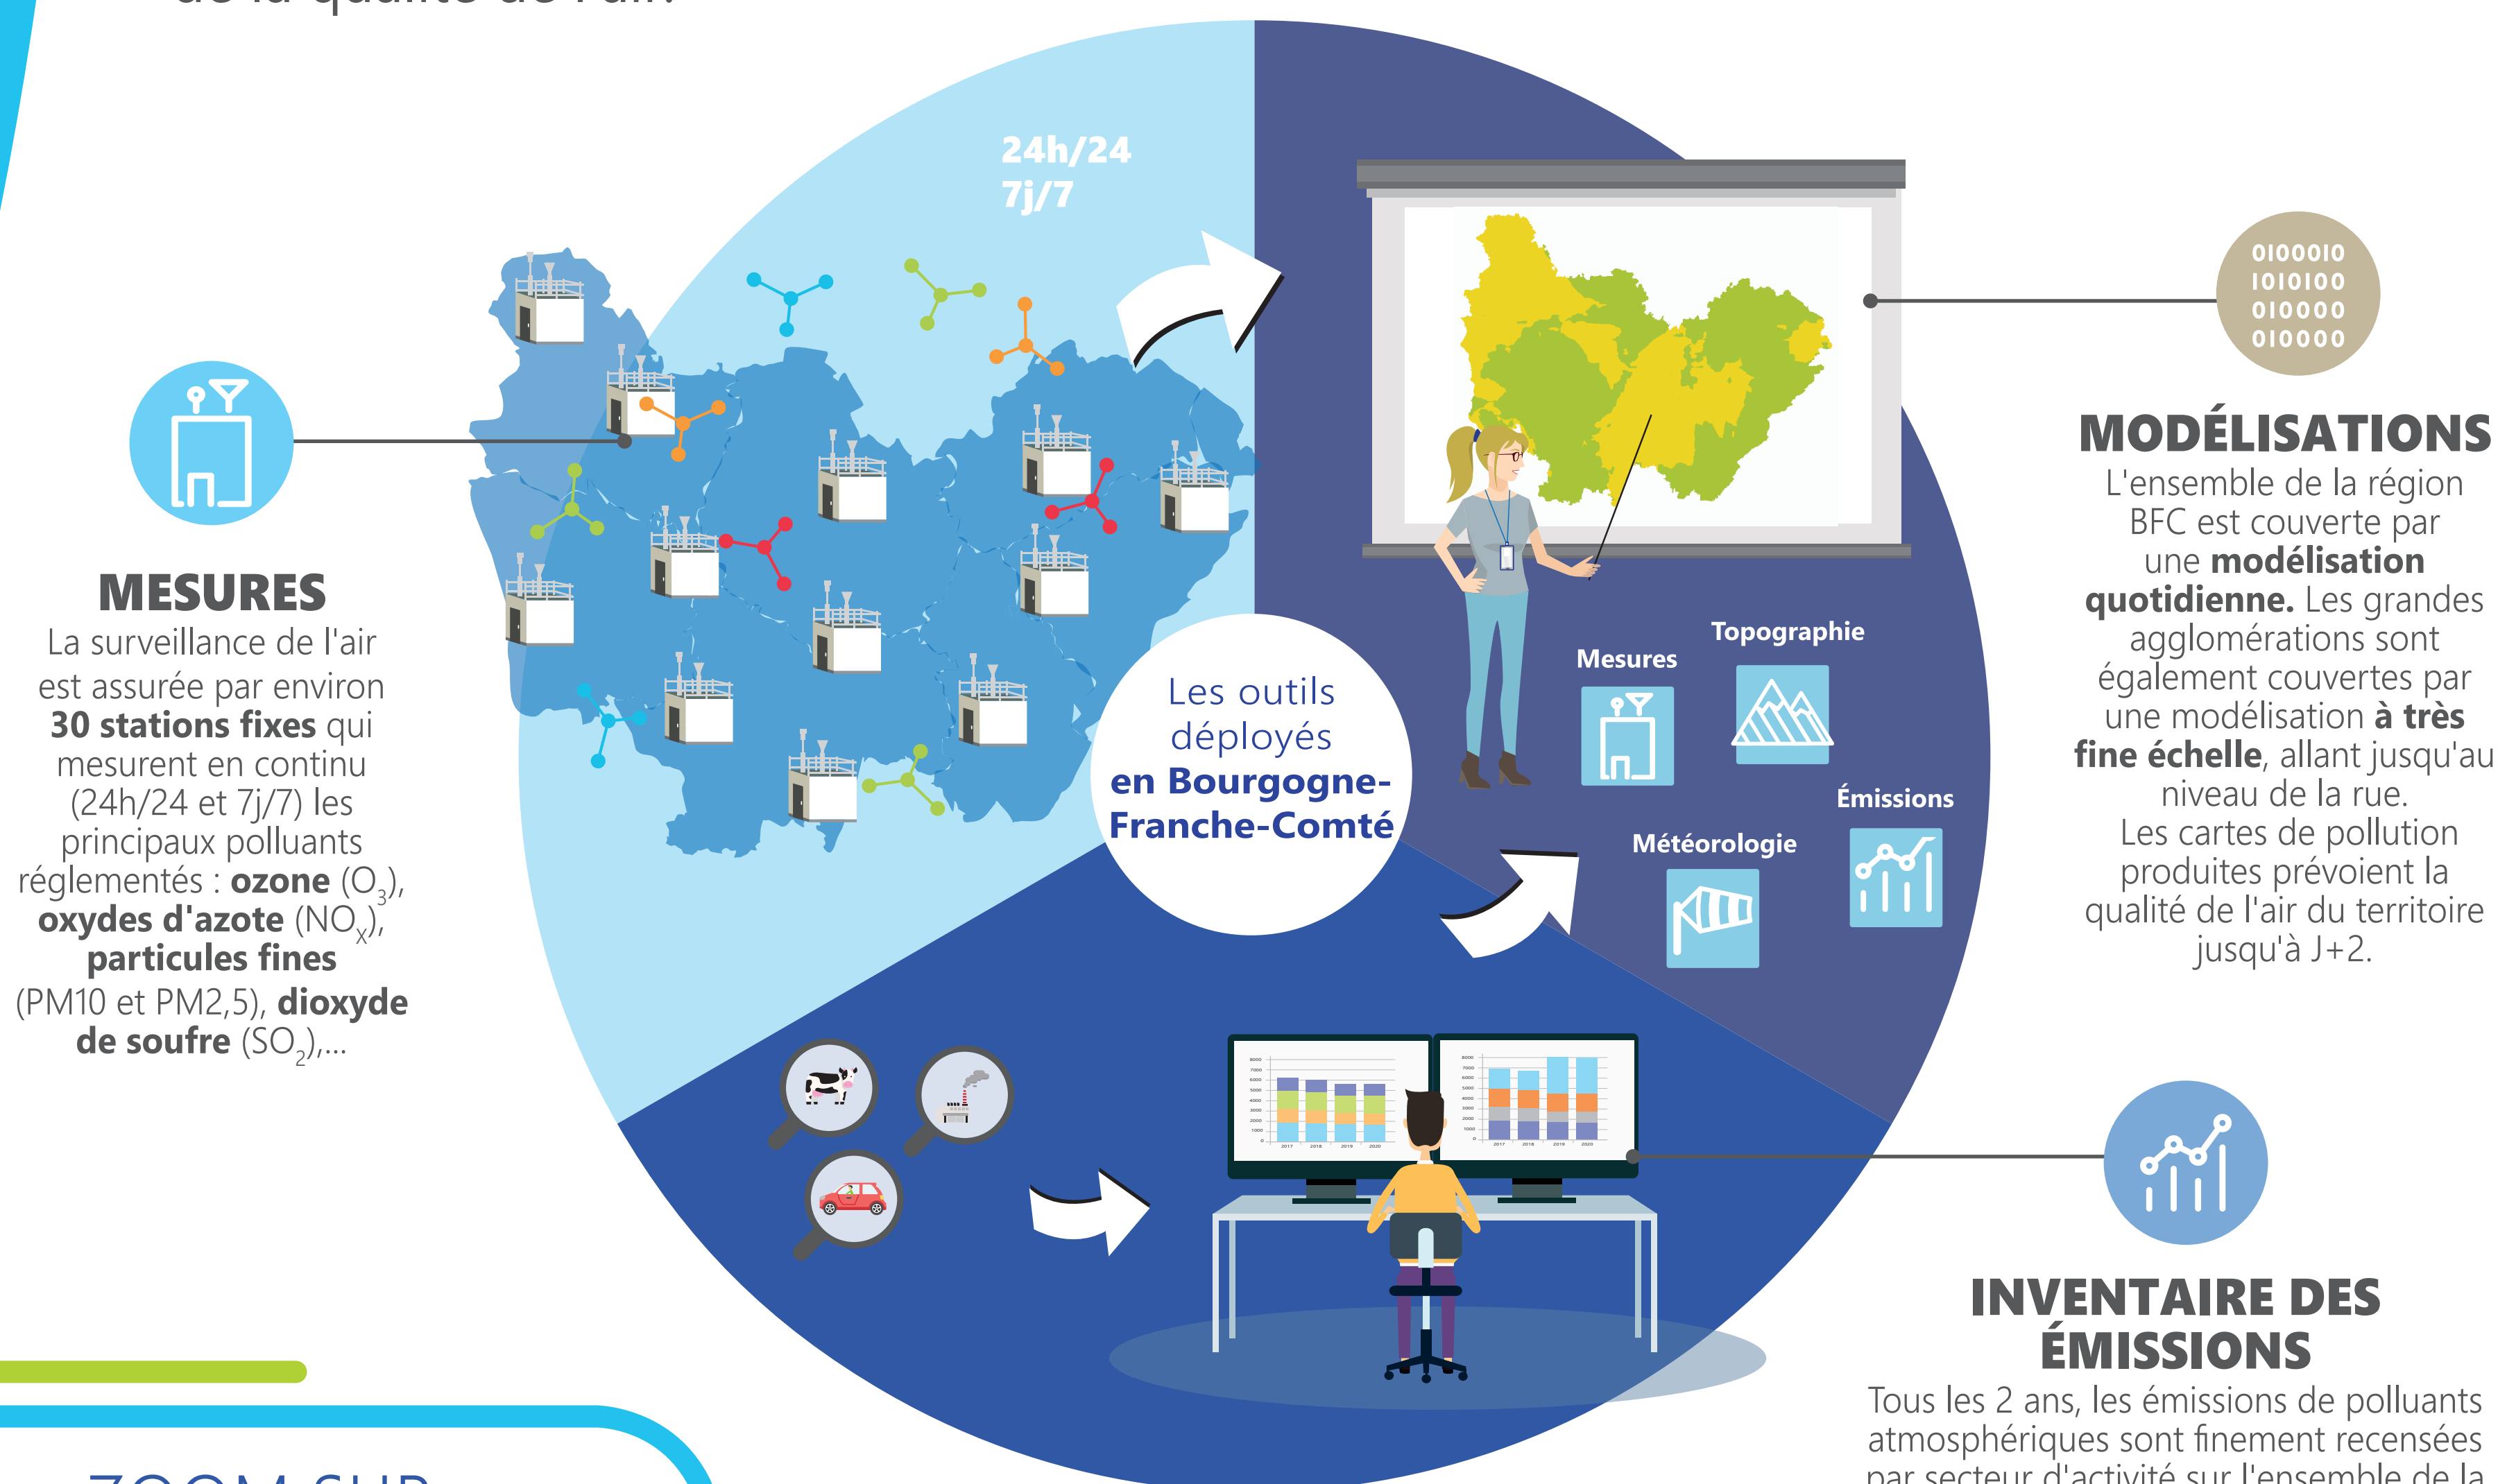

# La surveillance de l'air en Bourgogne-Franche-Comté

En Bourgogne-Franche-Comté, la surveillance de la qualité de l'air est assurée en continu toute l'année. Plusieurs dispositifs permettent de connaître en temps réel les niveaux de pollution respirés par les habitants mais aussi d'anticiper toute dégradation de la qualité de l'air.

## ZOOM SUR L'AIR DE BOURGOGNE-FRANCHE-COMTÉ

### ÉPISODE DE POLLUTION

En juillet 2019, un épisode de pollution à l'ozone de plusieurs jours a touché une grande partie de la région.

### ÉTUDES D'IMPACT

Chaque année, différentes études de suivi de la qualité de l'air sont menées sur le territoire régional : suivi de travaux, proximité d'axes routiers, caractérisation des particules....