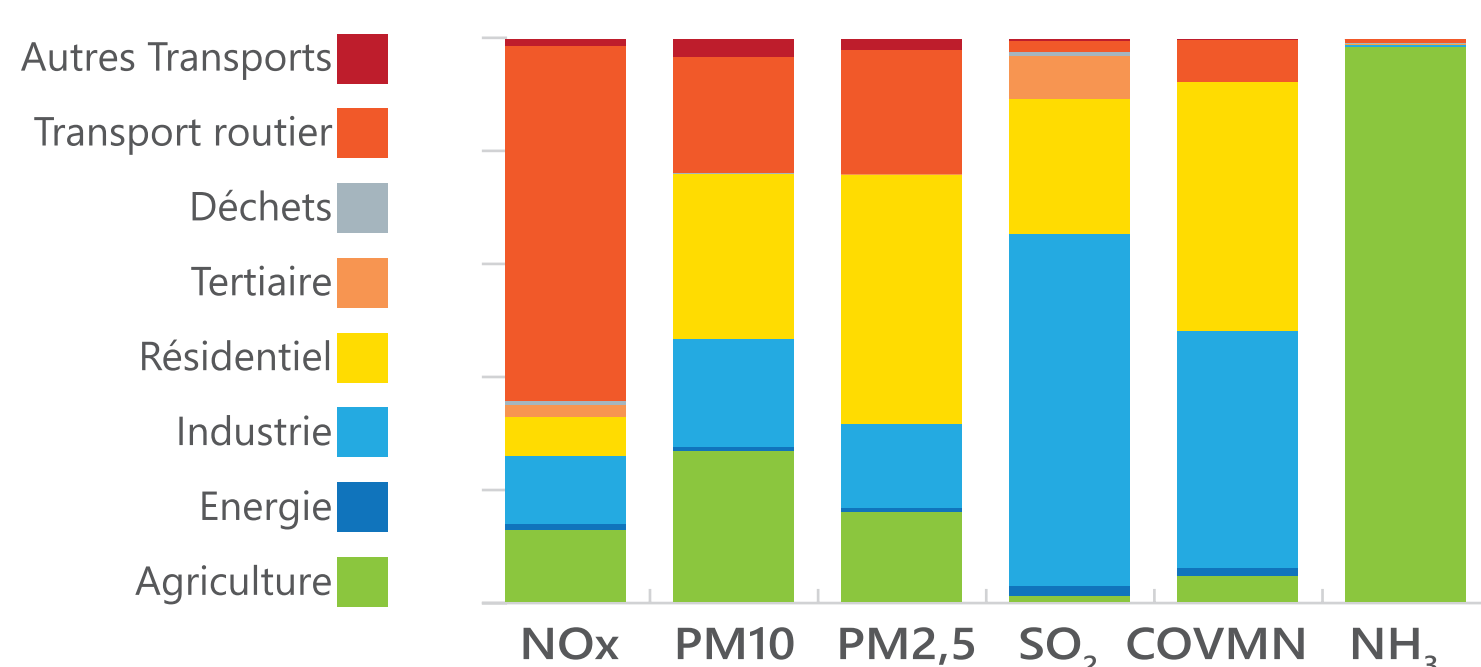

### SUIVI DES POLLENS

5 capteurs dédiés à la surveillance des pollens sont implantés sur la région. Leurs mesures permettent d'établir chaque semaine un risque allergo-pollinique.

### APP POUR SE DÉPLACER

Grâce aux prévisions quotidiennes les plus précises allant jusqu'au niveau de la rue. Téléchargez gratuitement l'application smartphone Air to Go, sur les magasins d'applications et sur [www.airtogo.fr](http://www.airtogo.fr)

### ÉTUDES D'IMPACT

Chaque année, différentes études de suivi de la qualité de l'air sont menées sur le territoire régional : suivi de travaux, proximité d'axes routiers, caractérisation des particules....

Part des émissions de polluants par secteur en BFC (2016)

NO<sub>x</sub> : oxydes d'azote, PM10 et PM2,5 : particules fines, SO<sub>2</sub> : dioxyde de soufre, COVNM : composés organiques volatils non méthaniques, NH<sub>3</sub> : ammoniac